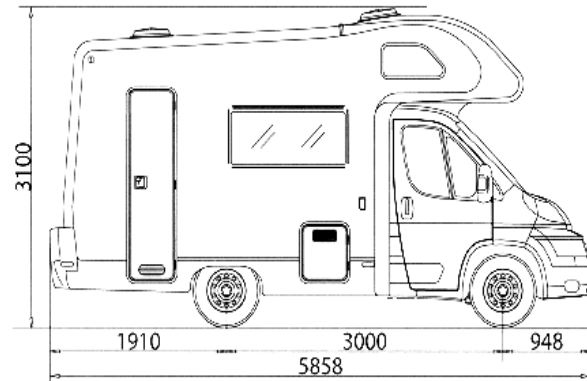

FLY 15

| SPECIFICHE TECNICHE | |
|---|----------------------|
| Lunghezza x larghezza x altezza (AxBxC) cm. | 586x235x310 |
| Spessore pavimento - pareti - tetto | 72 - 32 - 35 |
| Massa complessiva a pieno carico | 3300 KG |
| Posti omologati CEE | 5 |
| Posti letto | 5 |
| Autotelaio | FIAT DUCATO 2200 JTD |
| Idroguida | S |
| Climatizzatore cabina | S |
| ABS | S |
| Doppio airbag | S |
| ASR | S |
| Cilindrata cm3 | 2200cc |
| CV | 100 |
| Potenza max. CE kW | 74 |
| Trazione | A |
| Passo mm. | 3000 |
| Paraurti bianco | S |
| Cristalli atermici | S |
| Predisposizione autoradio | / |
| Cabina con vetri elettrici e chiusura centralizzata | S |
| Retrovisori elettrici con sbrinatori | / |
| Pareti e tetto rivestiti in vetroresina | S |
| Frigorifero trivalente | 90 lt |
| Riscaldamento | Truma 3000 kcal |
| Aria forzata | S |
| Boiler ad accensione elettronica | 10 lt |
| Serbatoio acqua | 100 lt |
| Serbatoio di recupero | 100 lt |
| Serbatoio esterno riscaldato | / |
| Vano per batteria di servizio | S |
| WC Thetford estraibile a cassetta | S |
| Vano esterno isolato per bombole, capacità | 2 X 13 Kg |
| Presse 12V - 220V - TV - SAT (INTERNA) | S |
| Presse 220V | 2 |
| Luce di cortesia all'ingresso | / |
| Foderine coordinate per sedili cabina | S |
| Portapacchi in alluminio con scaletta | S |
| Porta ingresso attrezzata con pattumiera e zanzariera | / |
| Finestre con scuro e zanzariera | S |
| Botola con ventilazione e aspirazione a 3 vel. | / |
| Botolone panoramico Midi Heki | S |
| Materasso letti e mansarda ad alta densità | S |
| Letto mansarda con doghe | / |
| Letto matrimoniale posteriore con doghe | / |
| Rete protezione letto mansarda | S |
| Rete protezione letti a castello | / |
| Rubinetti miscelatori | S |
| Coprifuochi in cristallo con parafiamma | S |
| Forno a gas | / |
| Toilette con doccia separata | / |
| Vano doccia con porta rigida | / |
| Garage con letto convertibile | / |
| Gavone garage posteriore | / |
| Avvisatore acustico di retromarcia | / |
| Scaletta accesso mansarda | S |
| Porta tv LCD con base scorrevole | S |
| Sedili girevoli in cabina | / |
| Portabici | S |