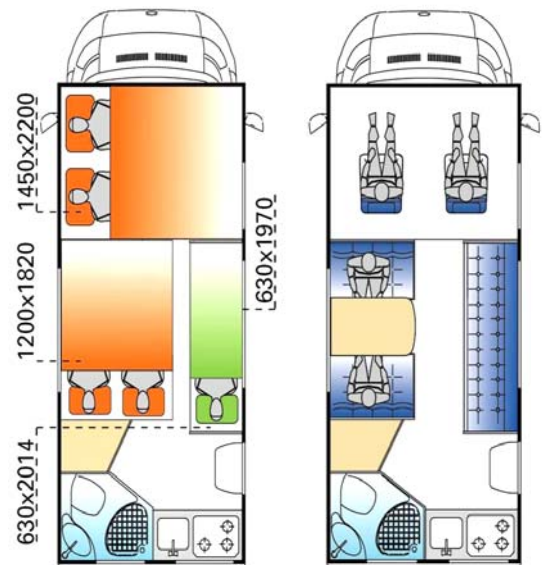

FLY 15

| SPECIFICHE TECNICHE | |
|---|----------------------|
| Lunghezza x larghezza x altezza (AxBxC) cm. | 586x235x310 |
| Spessore pavimento - pareti - tetto | 72 - 32 - 35 |
| Massa complessiva a pieno carico | 3300 KG |
| Posti omologati CEE | 5 |
| Posti letto | 5 |
| Autotelaio | FIAT DUCATO 2200 JTD |
| Idroguida | S |
| Climatizzatore cabina | S |
| ABS | S |
| Doppio airbag | S |
| ASR | S |
| Cilindrata cm3 | 2200cc |
| CV | 100 |
| Potenza max. CE kW | 74 |
| Trazione | A |
| Passo mm. | 3000 |
| Paraurti bianco | S |
| Cristalli atermici | S |
| Predisposizione autoradio | / |
| Cabina con vetri elettrici e chiusura centralizzata | S |
| Retrovisori elettrici con sbrinatori | / |
| Pareti e tetto rivestiti in vetroresina | S |
| Frigorifero trivalente | 90 lt |
| Riscaldamento | Truma 3000 kcal |
| Aria forzata | S |
| Boiler ad accensione elettronica | 10 lt |
| Serbatoio acqua | 100 lt |
| Serbatoio di recupero | 100 lt |
| Serbatoio esterno riscaldato | / |
| Vano per batteria di servizio | S |
| WC Thetford estraibile a cassetta | S |
| Vano esterno isolato per bombole, capacità | 2 X 13 Kg |
| Presse 12V - 220V - TV - SAT (INTERNA) | S |
| Presse 220V | 2 |
| Luce di cortesia all'ingresso | / |
| Foderine coordinate per sedili cabina | S |
| Portapacchi in alluminio con scaletta | S |
| Porta ingresso attrezzata con pattumiera e zanzariera | / |
| Finestre con scuro e zanzariera | S |
| Botola con ventilazione e aspirazione a 3 vel. | / |
| Botolone panoramico Midi Heki | S |
| Materasso letti e mansarda ad alta densità | S |
| Letto mansarda con doghe | / |
| Letto matrimoniale posteriore con doghe | / |
| Rete protezione letto mansarda | S |
| Rete protezione letti a castello | / |
| Rubinetti miscelatori | S |
| Coprifuochi in cristallo con parafiamma | S |
| Forno a gas | / |
| Toilette con doccia separata | / |
| Vano doccia con porta rigida | / |
| Garage con letto convertibile | / |
| Gavone garage posteriore | / |
| Avvisatore acustico di retromarcia | / |
| Scaletta accesso mansarda | S |
| Porta tv LCD con base scorrevole | S |
| Sedili girevoli in cabina | / |
| Portabici | S |