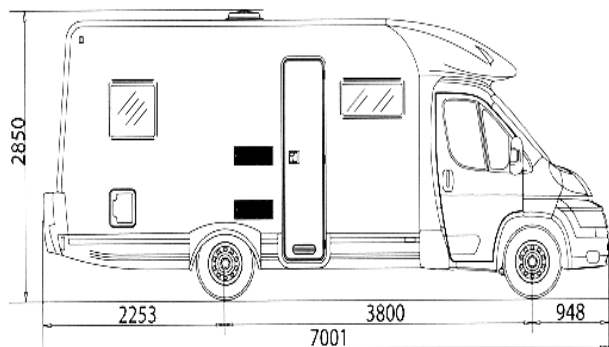

FLY 202

| SPECIFICHE TECNICHE | |
|---|----------------------|
| Lunghezza x larghezza x altezza (AxBxC) cm. | 700X235X285 |
| Spessore pavimento - pareti - tetto | 72 - 32 - 35 |
| Massa complessiva a pieno carico | 3300 KG |
| Posti omologati CEE | 4 |
| Posti letto | 4 |
| Autotelaio | FIAT DUCATO 2300 JTD |
| Idroguida | S |
| Climatizzatore cabina | S |
| ABS | S |
| Doppio airbag | S |
| ASR | S |
| Cilindrata cm3 | 2300 cc |
| CV | 130 |
| Potenza max. CE kW | 95,5 |
| Trazione | A |
| Passo mm. | 3800 |
| Paraurti bianco | S |
| Cristalli atermici | S |
| Predisposizione autoradio | S |
| Cabina con vetri elettrici e chiusura centralizzata | S |
| Retrovisori elettrici con sbrinatori | S |
| Pareti e tetto rivestiti in vetroresina | S |
| Frigorifero trivalente | 150 lt |
| Riscaldamento | Truma c40 |
| Aria forzata | S |
| Boiler ad accensione elettronica | Truma c40 |
| Serbatoio acqua | 100 lt |
| Serbatoio di recupero | 100 lt |
| Serbatoio esterno di recupero riscaldato | S |
| Vano per batteria di servizio | S |
| WC Thetford estraibile a cassetta | S |
| Vano esterno isolato per bombole, capacità | 2 X 13 Kg |
| Presse 12V - 220V - TV - SAT (INTERNA) | S |
| Presse 220V | 2 |
| Luce di cortesia all'ingresso | / |
| Foderine coordinate per sedili cabina | S |
| Portapacchi in alluminio con scaletta | S |
| Porta ingresso attrezzata con pattumiera e zanzariera | / |
| Finestre con scuro e zanzariera | S |
| Botola con ventilazione e aspirazione a 3 vel. | / |
| Botolone panoramico Midi Heki | S |
| Materasso letti ad alta densità | S |
| Letto mansarda con doghe | / |
| Letto matrimoniale posteriore con doghe | S |
| Rete protezione letto mansarda | / |
| Rete protezione letti a castello | / |
| Rubinetti miscelatori | S |
| Coprifuochi in cristallo con parafiamma | S |
| Forno a gas | O |
| Toilette con doccia separata | S |
| Vano doccia con porta rigida | S |
| Garage con letto convertibile | / |
| Gavone garage posteriore | / |
| Avvisatore acustico di retromarcia | / |
| Scaletta accesso mansarda | / |
| Porta tv LCD con base scorrevole | S |
| Sedili girevoli in cabina | S |
| Portabici | S |