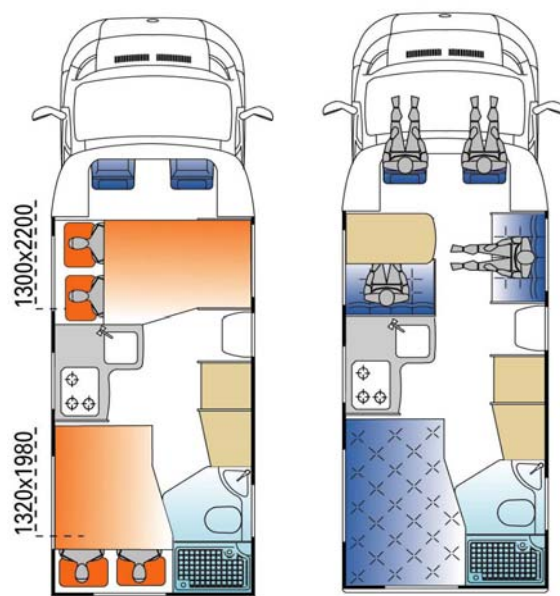

FLY 202

| SPECIFICHE TECNICHE | |
|---|----------------------|
| Lunghezza x larghezza x altezza (AxBxC) cm. | 700X235X285 |
| Spessore pavimento - pareti - tetto | 72 - 32 - 35 |
| Massa complessiva a pieno carico | 3300 KG |
| Posti omologati CEE | 4 |
| Posti letto | 4 |
| Autotelaio | FIAT DUCATO 2300 JTD |
| Idroguida | S |
| Climatizzatore cabina | S |
| ABS | S |
| Doppio airbag | S |
| ASR | S |
| Cilindrata cm3 | 2300 cc |
| CV | 130 |
| Potenza max. CE kW | 95,5 |
| Trazione | A |
| Passo mm. | 3800 |
| Paraurti bianco | S |
| Cristalli atermici | S |
| Predisposizione autoradio | S |
| Cabina con vetri elettrici e chiusura centralizzata | S |
| Retrovisori elettrici con sbrinatori | S |
| Pareti e tetto rivestiti in vetroresina | S |
| Frigorifero trivalente | 150 lt |
| Riscaldamento | Truma c40 |
| Aria forzata | S |
| Boiler ad accensione elettronica | Truma c40 |
| Serbatoio acqua | 100 lt |
| Serbatoio di recupero | 100 lt |
| Serbatoio esterno di recupero riscaldato | S |
| Vano per batteria di servizio | S |
| WC Thetford estraibile a cassetta | S |
| Vano esterno isolato per bombole, capacità | 2 X 13 Kg |
| Presse 12V - 220V - TV - SAT (INTERNA) | S |
| Presse 220V | 2 |
| Luce di cortesia all'ingresso | / |
| Foderine coordinate per sedili cabina | S |
| Portapacchi in alluminio con scaletta | S |
| Porta ingresso attrezzata con pattumiera e zanzariera | / |
| Finestre con scuro e zanzariera | S |
| Botola con ventilazione e aspirazione a 3 vel. | / |
| Botolone panoramico Midi Heki | S |
| Materasso letti ad alta densità | S |
| Letto mansarda con doghe | / |
| Letto matrimoniale posteriore con doghe | S |
| Rete protezione letto mansarda | / |
| Rete protezione letti a castello | / |
| Rubinetti miscelatori | S |
| Coprifuochi in cristallo con parafiamma | S |
| Forno a gas | O |
| Toilette con doccia separata | S |
| Vano doccia con porta rigida | S |
| Garage con letto convertibile | / |
| Gavone garage posteriore | / |
| Avvisatore acustico di retromarcia | / |
| Scaletta accesso mansarda | / |
| Porta tv LCD con base scorrevole | S |
| Sedili girevoli in cabina | S |
| Portabici | S |